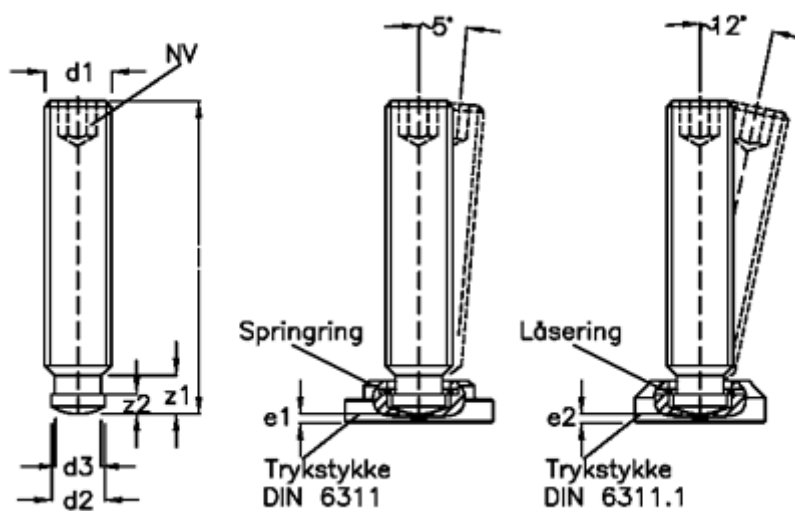

Varenummer: 20802665
 Beskrivelse: E+G Pinolskrue med kuglehoved
 DIN 6332-M10-45-SKN

Mål

d1	= M10	z2 = 4.5
d2	= 8	
d3	= 7.2	
e1	= 3.6	
e2	= 2.6	
Indvendig sekskant	= 5	
l1	= 45	
z1	= 8.2	